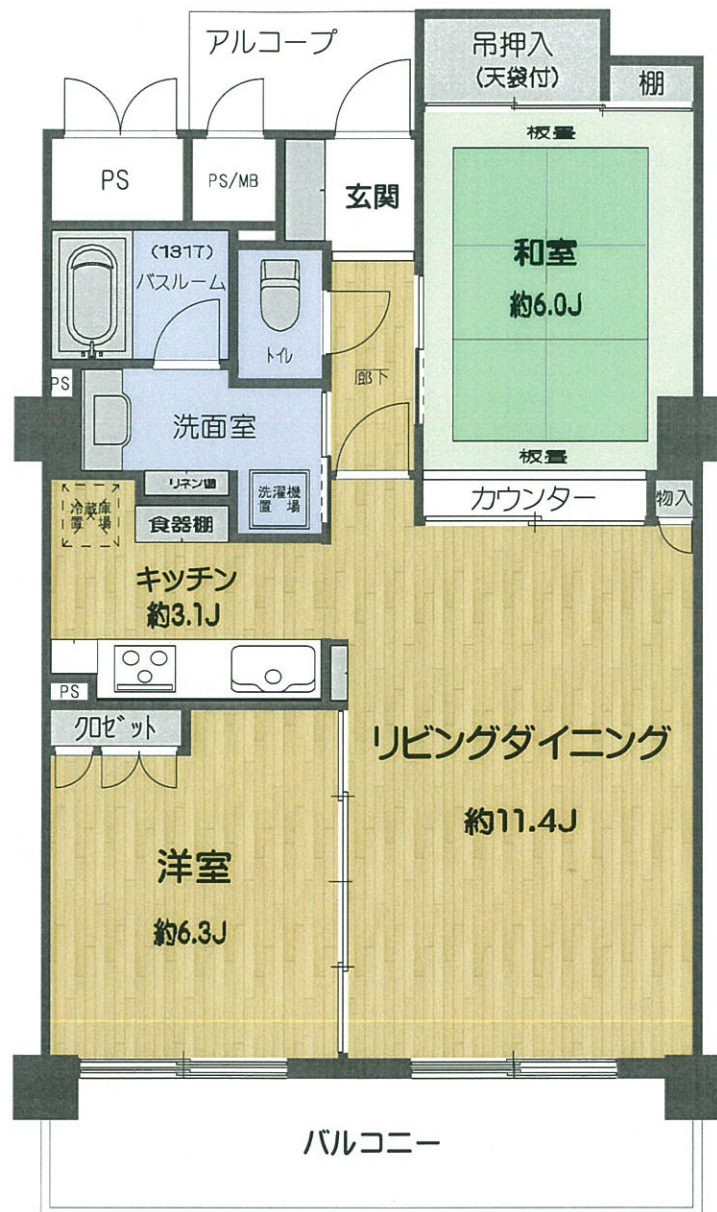

ライオンズステージ府中シティタワー

504号室

2LDK

府中市宮西町一丁目

京王線『府中』駅徒歩4分

JR武蔵野線 JR南武線 『府中本町』駅徒歩9分

2駅利用可能

現空、室内リフォーム済 すぐにご案内可能です！

●専有面積 60.97㎡

販売価格

3,470万円

《物件概要》

- ◇所在地：府中市宮西町一丁目18-6
- ◇構造：鉄筋コンクリート造 地下1階・地上30階建 5階部分
- ◇土地：所有権 ◇面積：2940.37㎡
- ◇共有持分：6097/1997226 ◇用途地域：商業地域
- ◇総戸数：276戸 ◇築年月：2003年9月 ◇間取り：2LDK
- ◇専有面積：壁芯 60.97㎡ (18.44坪) バルコニー 11.70㎡
- ◇分譲会社：株式会社大京 ◇施工会社：株式会社フジタ
- ◇管理会社：株式会社大京アステージ (全部委託)
- ◇管理費：10,200円/月 ◇修繕積立金：11,460円/月
- 合計：合計21,660円
- ◇現況：空室 (リフォーム済)
- ◇駐車場：空有 (月額19,000~25,000円)
- ◇バイク：空有 (月額1,000~2,000円) ◇駐輪場あり
- ◇その他：給湯 (ガス給湯器) ・エレベーター ・オートロック ・宅配ボックス ・ゲストルーム ・スカイラウンジ ・ペット飼育可能！ (飼育細則あり)

府中駅近タワーマンション
24時間管理体制

おすすめポイント

- ◎24時間管理体制。
 - ◎陽当り良好！
 - ◎天井高2.56mで広々。
 - ◎可動式の間仕切りで2LDK⇒広い1LDKにも。
 - ◎ゲストルーム (20階) ・スカイラウンジ (21階)。
 - ◎設備が充実。
(宅配ボックス・駐車場・自転車置き場・バイク置場・コミュニティールームなど)
- 《Life Information》
- ◎第一小学校・約270m
 - ◎第一中学校・約1300m